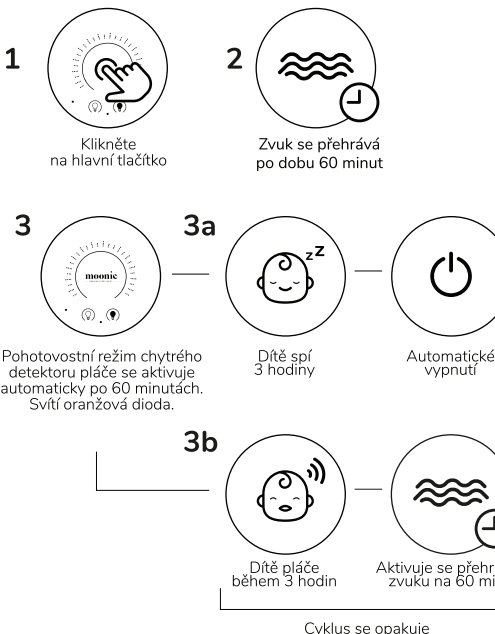

DETEKTOR PLÁČE

Po 60 minutách přehrávání uklidňujících zvuků se rozsvítí oranžová dioda detektoru pláče a aktivuje se pohotovostní režim. V tomto režimu přístroj analyzuje zvuky v okolí dítěte a je zvláště citlivý na dětský pláč.

Hudební a světelný modul MOONIE zůstane v pohotovostním režimu s detektorem pláče po dobu 3 hodin. Během této doby se automaticky aktivuje naposledy přehrávaný uklidňující zvuk, když dítě začne plakat. Zvuk se přehrává 60 minut a po této době se cyklus spustí znovu.

Pokud se uklidňující zvuk neaktivuje během 3 hodin, zařízení se automaticky vypne. Může se stát, že jiné hlasité zvuky z blízkosti modulu mohou aktivovat uklidňující zvuk.

Důležité: Když je v režimu detektoru pláče aktivován uklidňující zvuk, možnost změny zvuku nebo hlasitosti je zablokována.

AKTIVACE DETEKTORU PLÁČE PŘÍMO

Režim detektoru pláče lze aktivovat přímo trojnásobným stisknutím hlavního tlačítka při vypnutém zařízení. Rozsvítí se oranžová dioda a zařízení se přepne do pohotovostního režimu analyzujícího zvuky kolem miminka.

3x Klik na hlavní tlačítko vypnutého modulu

NÁVOD NA PRANÍ

Důležité: Před praním MOONIE vyjměte hudební modul z hračky. Hudební modul není odolný proti vodě. Zařízení, které bylo polito vodou, nelze dále používat.

Složení textu: 100% organická bavlna. Plyšovou hračku MOONIE lze prát ručně.

VAROVÁNÍ

Před použitím hračky MOONIE s hudebním modulem si prosím pozorně přečtěte všechna bezpečnostní opatření. Nedodržení bezpečnostních opatření může poškodit modul MOONIE a být nebezpečné pro dítě.

Modul MOONIE a USB kabel nejsou hračky, vždy je uchovávejte mimo dosah vašeho dítěte. Modul MOONIE lze používat až poté, co byl bezpečně ukryt uvnitř hračky.

Před použitím hračky pečlivě zkontrolujte, zda je kapsička s modulem MOONIE uvnitř dobře upevněna.

Hračku mohou používat děti od prvního dne života, ale pokud hračka obsahuje modul MOONIE, doporučuje se dohled dospělé osoby.

Do 12 měsíců věku nenechávejte dítě s hračkou v postýlce, kolébce nebo kočárku bez dozoru dospělé osoby.

Před každým použitím zkontrolujte každou část výrobku, zda není poškozená a nepředstavuje riziko pro vaše dítě.

Pokud zaznamenáte jakékoli poškození modulu MOONIE, okamžitě přestaňte zařízení používat.

MOONIE nedávejte do vody ani jiné tekutiny a nenamáčejte. Modul není vodotěsný.

Modulem MOONIE netřeste ani do něj bouchejte.

Nenechávejte modul na místě se silným slunečním zářením nebo na jiném místě v blízkosti zdroje vysokého tepla.

Před nabíjením vyjměte modul MOONIE z hračky.

Modul MOONIE vždy nabíjejte mimo dosah dítěte.

Jakmile zaznamenáte poruchu zařízení, zastavte nabíjení modulu.

Nepoužívejte zařízení nastavené na vysokou hlasitost po delší dobu a nedávejte jej přímo k uchu vašeho dítěte.

Když miminko začne plakat, vždy zkontrolujte, zda miminku nehrozí nebezpečí.

Nabíječka baterií používaná s elektrickou hračkou musí být pravidelně kontrolována, zda není poškozen napájecí kabel, zástrčka, kryt nebo jiné části, a v případě poškození se nesmí používat, dokud nebude poškození opraveno.

VAROVÁNÍ!

Před použitím modulu a hračky si pečlivě přečtěte bezpečnostní doporučení. Nedodržení pravidel může způsobit poškození modulu nebo být nebezpečné pro dítě. Modul MOONIE a USB kabel nejsou hračka, modul by se měl používat pouze v případě, že je bezpečně umístěn v kapse na zip. Uchovávejte modul MOONIE mimo dosah dětí. Před podáním výrobku dítěti vždy zkontrolujte, zda je kapsa uzavřená na zip.

BEZPEČNOST

Hračka je vyrobena z certifikovaných látek, které jsou bezpečné pro děti. Vyhovuje směrnici 2009/48 / ES o bezpečnosti hraček a lze jej používat od prvního dne života dítěte.

ZÁRUKA